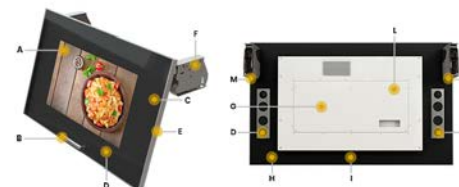

- G TV-Eingänge: 3x HDMI
  Leistung (12 Volt)
  TV-Ausgang:
  Audio
- H Seitenverkleidung, anpassbar (gebürsteter Edelstahl, weiß oder schwarz)
- I TV-Halterleisten
- J Edelstahl-Lautsprecher
- K Position Schrankhalterung montieren
- L Android-Box und DVBT-Box
- M Schrankhalterung