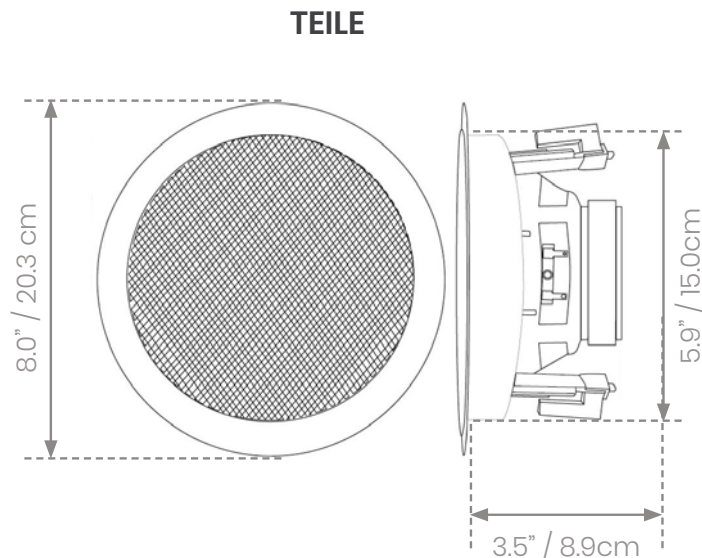

SW80-8" EINBAULAUTSPRECHER

Details

- Eingebauter, feuchtigkeitsbeständiger Lautsprecher.
- Hervorragende Audioqualität
- Geeignet für Bad, Außenbereich, Boote
- Schließen Sie sich direkt an Ihren Ocea Badezimmer TV, Mirrorvue etc. an.
- Kann auch für andere TV- und Audiosysteme verwendet werden.
- Geeignet für kleine bis mittelgroße Badezimmer
- Wird standardmäßig im 2er-Set geliefert.