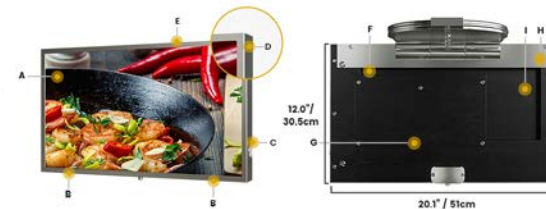

F Öffnung für Kabel mit einem Gummiband abgedichtet

G TV-Eingänge:
3x HDMI
1x VGA
Leistung (12 Volt)
TV-Ausgang
Audio

H Aluminiumrücken
Leichtgewichtig, stark
und langlebig

I Fach für Set-Top-Box
(Anschluss Ihres Apple
TV, Android TV)